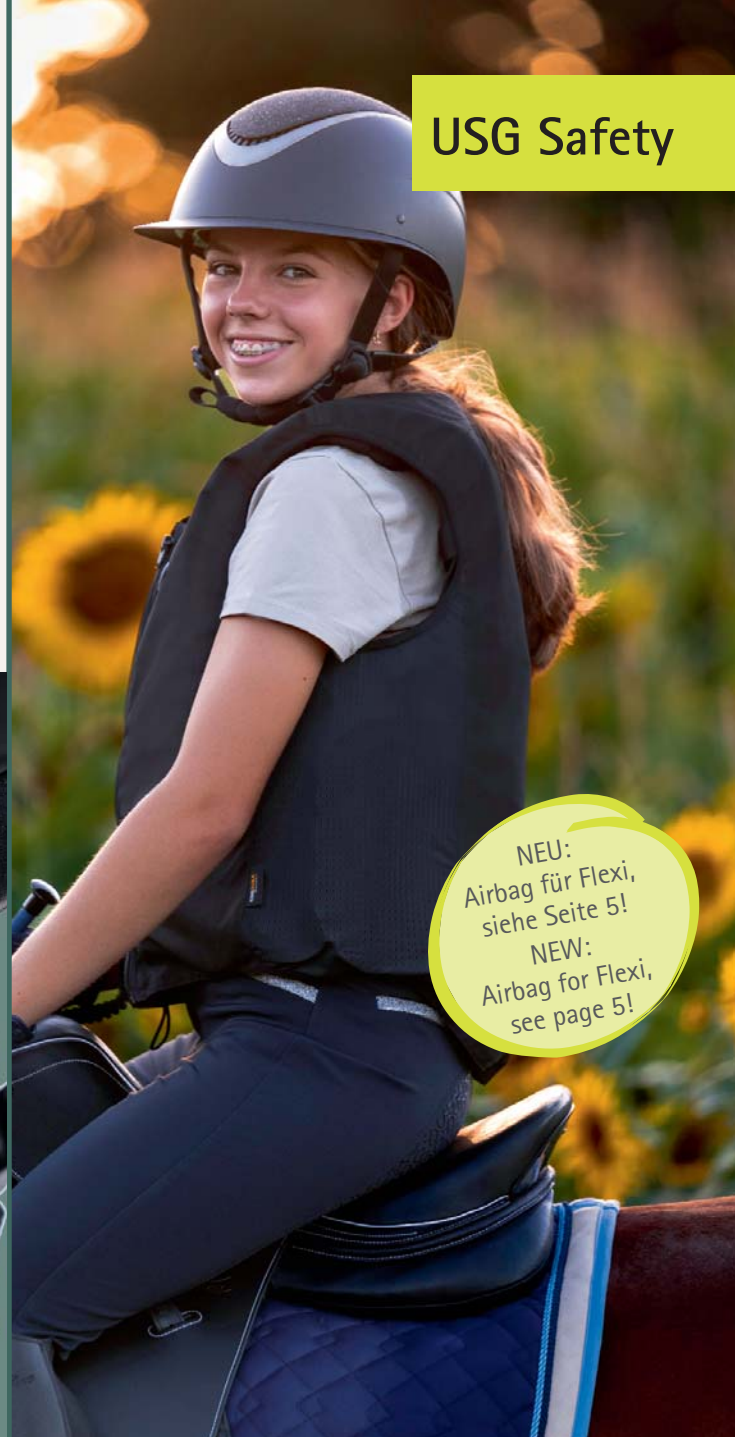

1325 0027

schwarz; black (-100)

Größe; size

S (52-54) (-303)

M (55-57) (-304)

L (58-60) (-305)

USG Safety

NEU:
Airbag für Flexi,
siehe Seite 5!
NEW:
Airbag for Flexi,
see page 5!